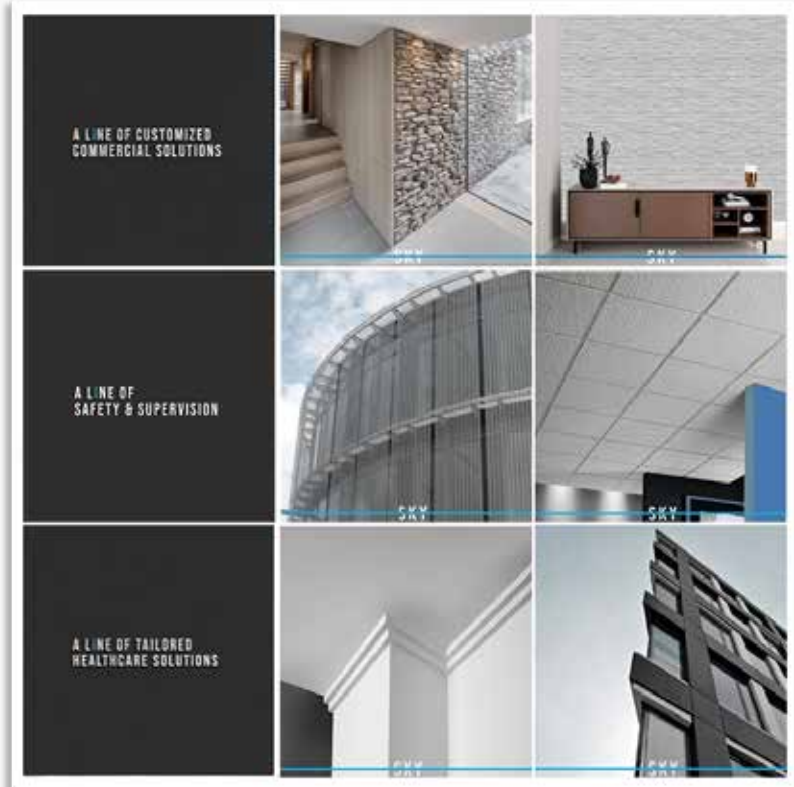

PRIMA

321 posts 11.4K followers 0 following

[Follow](#) [Message](#) [Contact](#)

CLIENT - SKYLINE - KUWAIT

Skyline.kw

150 posts 817 followers 15 following

[Follow](#) [Message](#) [Contact](#)

Skyline.kw